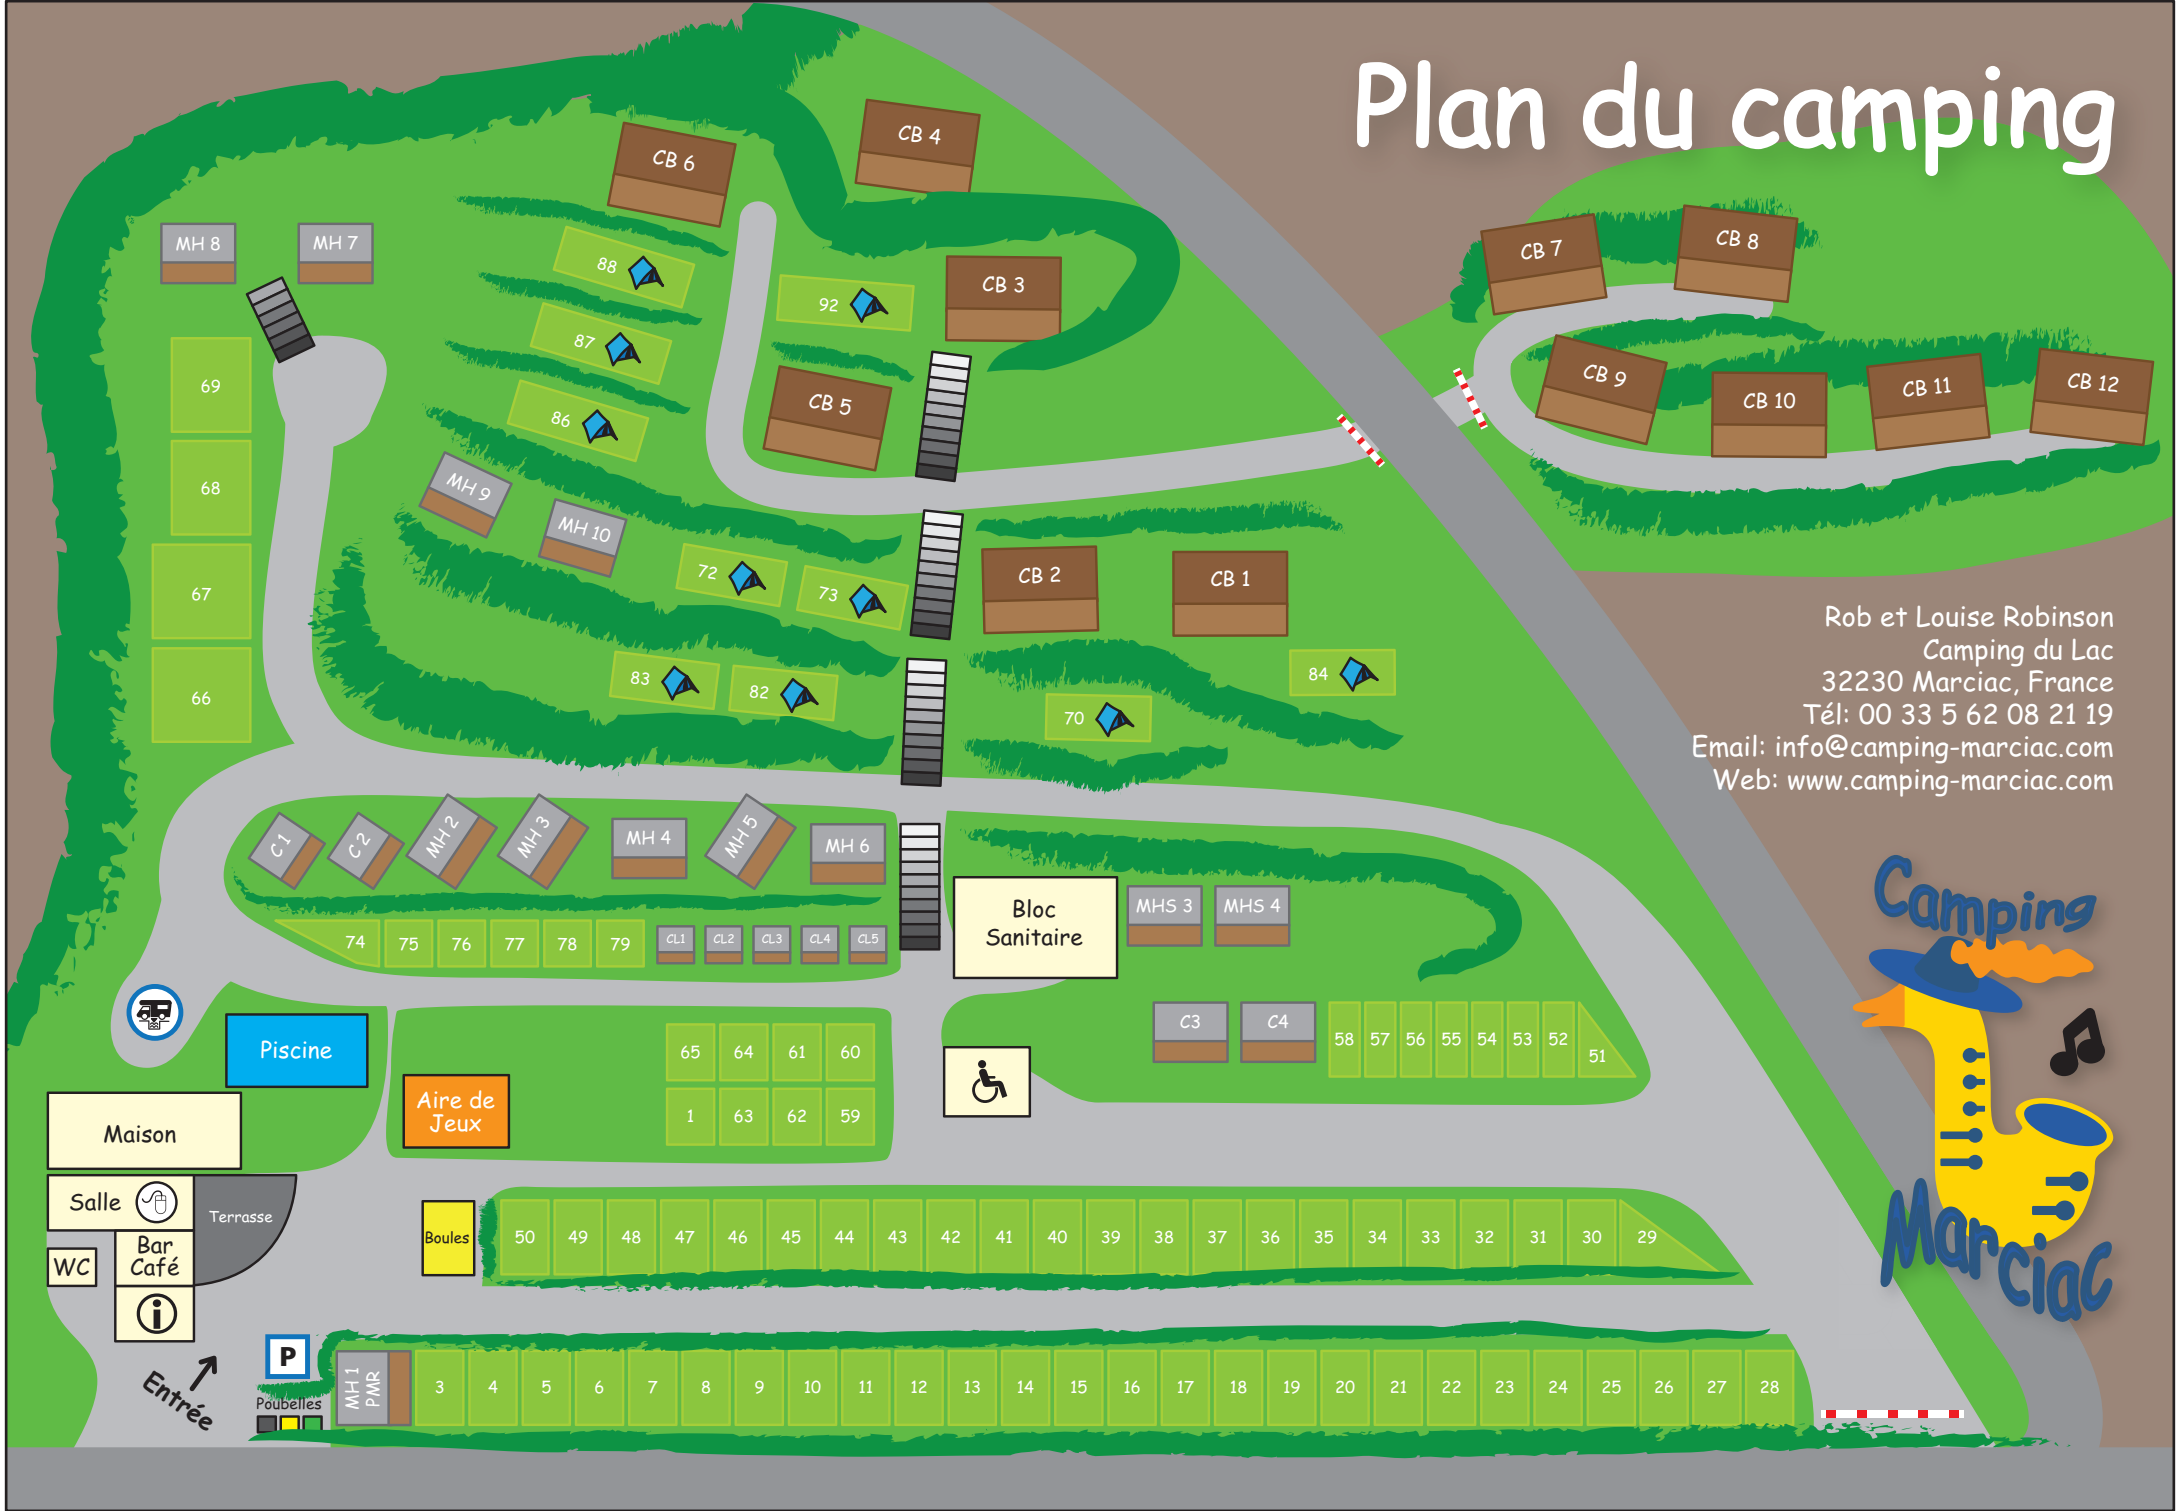

Plan du camping

Rob et Louise Robinson
 Camping du Lac
 32230 Marciac, France
 Tél: 00 33 5 62 08 21 19
 Email: info@camping-marciac.com
 Web: www.camping-marciac.com

Maison

Piscine

Aire de Jeux

Bloc Sanitaire

Boules

Entrée

P

Poubelles

Salle WC
 Bar Café
 Terrasse

MH1 PMR 3 4 5 6 7 8 9 10 11 12 13 14 15 16 17 18 19 20 21 22 23 24 25 26 27 28

65 64 61 60
 1 63 62 59

MHS 3 MHS 4

88 87 86

CB 5

92

CB 6

CB 4

CB 3

CB 7

CB 8